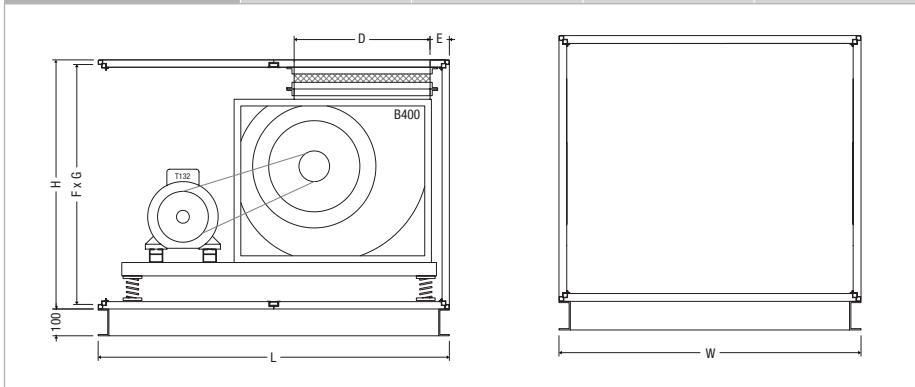

Welaire Cabinet Fan (Vertical Discharge) - Dimension (mm)

Model No.	H	W	L	D	E	F	G
WCF-160V-A	675	548	802	208	50	615	488
WCF-180V-A	675	548	929	232	50	615	488
WCF-200V-A	675	548	929	260	50	615	488
WCF-225V-A	675	675	929	292	50	615	615
WCF-250V-A	802	675	1056	326	50	742	615
WCF-280V-A	802	802	1056	364	50	742	742
WCF-315V-A	802	802	1183	408	50	742	742
WCF-355V-A	929	929	1310	456	50	869	869
WCF-400V-A	929	1056	1310	510	50	869	996
WCF-450V-A	1056	1183	1437	572	50	996	1123
WCF-500V-A	1183	1310	1564	642	50	1123	1250
WCF-560V-A	1310	1437	1691	718	50	1250	1377
WCF-630V-A	1310	1564	1818	804	50	1250	1504
WCF-710V-A	1437	1818	2072	902	50	1377	1758
WCF-800V-A	1691	2072	2199	1010	50	1631	2012
WCF-900V-A	1818	2199	2453	1134	50	1758	2139
WCF-1000V-A	1945	2326	2580	1270	50	1885	2266