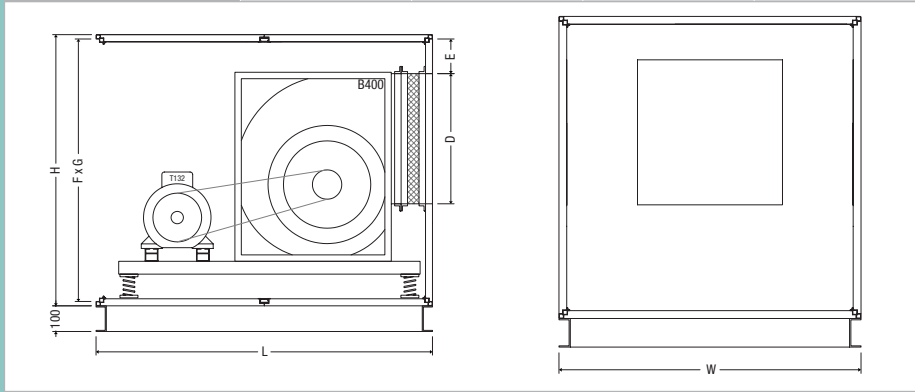

WELAIRE

WCF

DOUBLE SKIN
CABINET FAN

FEATURES

- Pentapost double wall construction with pressure injected polyurethane foam insulation with 'K' value of 0.02 Watts/m ° C and 40 kg/m³ density
 - Standard 30mm thickness
 - Optional 25mm or 60 mm thickness
- Double inlet double width centrifugal fan, forward or backward curved
- Motor specification: IP54, Class F
- Spring or neoprene isolators are included
- Simple installation
- Quick release access door for inspection. Hinged door is also available
- Vertical or horizontal air discharge
- Various options available
 - Filter rack /section
 - Damper
 - Dual motors arrangement, Class H motor, EFF 1 motor
 - Internal / external mounted control box with optional inverter

Welaire Cabinet Fan (Horizontal Discharge) - Dimension (mm)

Model No.	H	W	L	D	E	F	G
WCF-160H-A	548	548	802	208	41	488	488
WCF-180H-A	675	548	929	232	132	615	488
WCF-200H-A	675	548	929	260	98	615	488
WCF-225H-A	675	675	1056	292	53	615	615
WCF-250H-A	802	675	1056	326	135	742	615
WCF-280H-A	802	802	1183	364	77	742	742
WCF-315H-A	929	802	1183	408	144	869	742
WCF-355H-A	929	929	1310	456	68	869	869
WCF-400H-A	1056	1056	1310	510	113	996	996
WCF-450H-A	1183	1183	1437	572	149	1123	1123
WCF-500H-A	1183	1310	1564	642	58	1123	1250
WCF-560H-A	1437	1437	1818	718	200	1377	1377
WCF-630H-A	1564	1564	1818	804	170	1504	1504
WCF-710H-A	1691	1818	2072	902	152	1631	1758
WCF-800H-A	1818	2072	2199	1010	93	1758	2012
WCF-900H-A	2072	2199	2326	1134	167	2012	2139
WCF-1000H-A	2199	2326	2453	1270	132	2139	2266